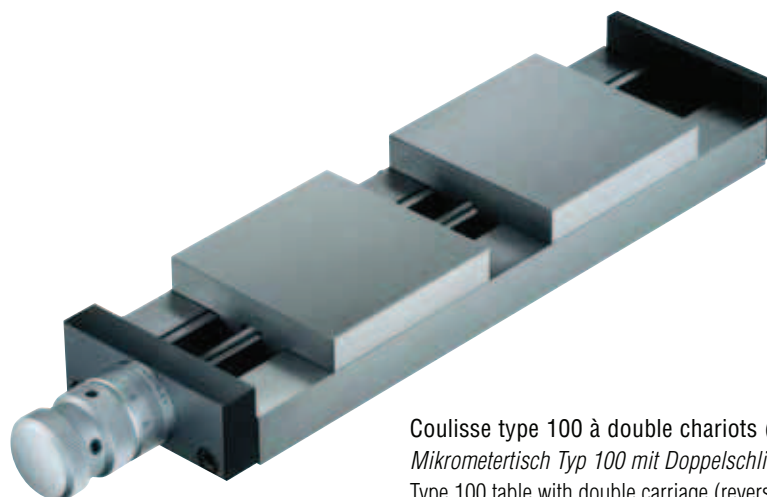

Some examples of work carried out:

Coulisse type 30.0.1 spéciale (monobloc)
Mikrometertisch Typ 30.0.1 spezial (Monoblock)
Type 30.0.1. special table (one-piece)

Ensemble de coulisses type 50 XYZ avec règles linéaires
Typ 50 Schlittenführungen-Kopplung XYZ mit Linearmaßstäben
Type 50 slides assembly with XYZ linear scales

Coulisse type 100 à double chariots (déplacement opposé)
Mikrometertisch Typ 100 mit Doppelschlitten (entgegengesetztes Verschieben)
Type 100 table with double carriage (reverse displacement)