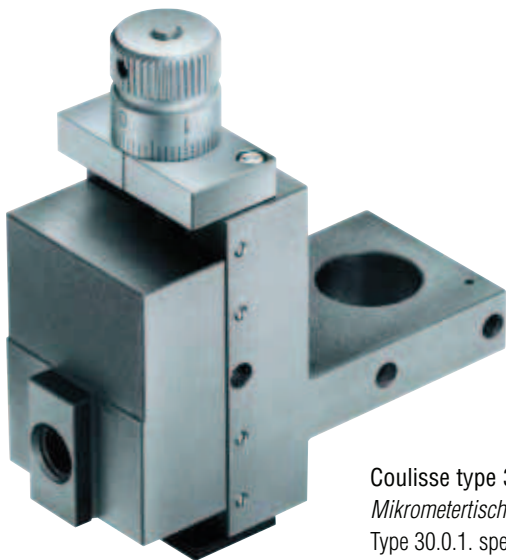

Some examples of work carried out:

Coulisse type 30.0.1 spéciale (monobloc)
Mikrometertisch Typ 30.0.1 spezial (Monoblock)
Type 30.0.1. special table (one-piece)

Ensemble de coulisses type 50 XYZ avec règles linéaires
Typ 50 Schlittenführungen-Kopplung XYZ mit Linearmaßstäben
Type 50 slides assembly with XYZ linear scales

Coulisse type 100 à double chariots (déplacement opposé)
Mikrometertisch Typ 100 mit Doppelschlitten (entgegengesetztes Verschieben)
Type 100 table with double carriage (reverse displacement)